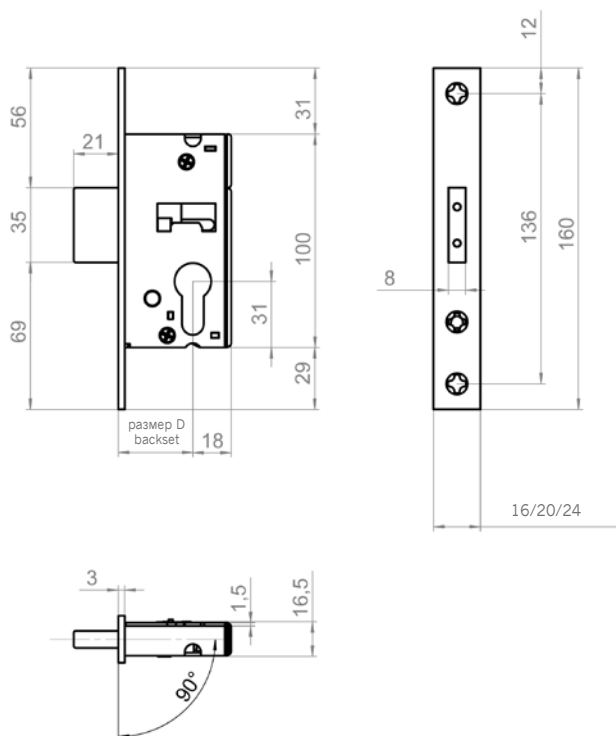

Mortise lock SSF with dead bolt RR 02 RS

- the dead bolt strengthened with steel pin – protection against sawing from outside
- bolting by cylinder, single-turn locking
- dead bolt pulls out 21 mm
- lock's face plate width 16, 20 or 24 mm
- gear box's width 43, 48, 53, 58, 63 mm
- backset: 25, 30, 35, 40 and 45 mm
- gear box and face plate galvanized, latch bolt and dead bolt nickel plated