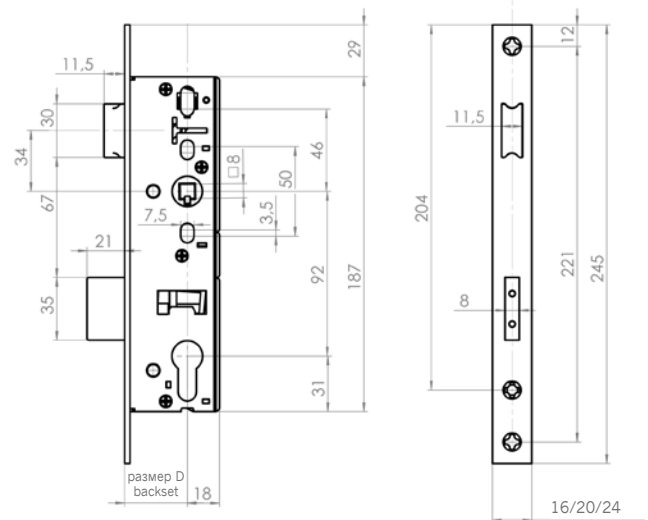

Технические параметры замков SSF:

- ригель усилен штифтами из стали – защита от высверливания
- запирание при помощи замочного вкладыша, закрывание одним оборотом ключа
- ригель выдвигается на 21 мм
- расстояние от центра замочного вкладыша до лицевой планки замка – размер D: 25, 30, 35, 40 и 45 мм
- ширина планки замка 16, 20 или 24 мм
- кассета и планка замка оцинкованная, защелка и ригель никелированы

- замок двухсторонний с возможностью перестановки защелки
- ригель усилен штифтами из стали – защита от высверливания
- запирание при помощи замочного вкладыша, закрывание одним оборотом ключа
- ригель выдвигается на 21 мм
- ширина планки замка 16, 20 или 24 мм
- ширина кассеты замка: 43, 48, 53, 58, 63 мм
- штифт ручки 8 мм
- расстояние от центра замочного вкладыша до лицевой планки замка – размер D: 25, 30, 35, 40 и 45 мм
- кассета и планка замка оцинкованная, защелка и ригель никелированы

Mortise lock SSF with latch bolt and dead bolt RR 02 PZW

- two sided lock with possibility to shift the latch bolt,
- dead bolt strengthened with steel pin – protection against sawing from outside
- bolting by cylinder, single-turn locking
- dead bolt pulls out 21 mm
- lock's face plate width 16, 20 or 24 mm
- gear box's width 43, 48, 53, 58, 63 mm
- square drive 8mm
- backset: 25, 30, 35, 40 and 45 mm
- gear box and face plate galvanized, latch bolt and dead bolt nickel plated

Замок SSF с ригелем RR 02 RS

- ригель усилен штифтами из стали – защита от высверливания
- запирание при помощи замочного вкладыша, закрытие одним оборотом ключа
- ригель выдвигается на 21 мм
- ширина планки замка 16, 20 или 24 мм
- ширина кассеты замка: 43, 48, 53, 58, 63 мм
- расстояние от центра замочного вкладыша до лицевой планки замка – размер D: 25, 30, 35, 40 и 45 мм
- кассета и планка замка оцинкованная, защелка и ригель никелированы