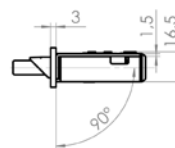

Технические параметры замков SSF:

- ригель усилен штифтами из стали – защита от высверливания
- запирание при помощи замочного вкладыша, закрывание одним оборотом ключа
- ригель выдвигается на 21 мм
- расстояние от центра замочного вкладыша до лицевой планки замка – размер D: 25, 30, 35, 40 и 45 мм
- ширина планки замка 16, 20 или 24 мм
- кассета и планка замка оцинкованная, защелка и ригель никелированы

- замок двухсторонний с возможностью перестановки защелки
- ригель усилен штифтами из стали – защита от высверливания
- запирание при помощи замочного вкладыша, закрывание одним оборотом ключа
- ригель выдвигается на 21 мм
- ширина планки замка 16, 20 или 24 мм
- ширина кассеты замка: 43, 48, 53, 58, 63 мм
- штифт ручки 8 мм
- расстояние от центра замочного вкладыша до лицевой планки замка – размер D: 25, 30, 35, 40 и 45 мм
- кассета и планка замка оцинкованная, защелка и ригель никелированы

Mortise lock SSF with latch bolt and dead bolt RR 02 PZW

- two sided lock with possibility to shift the latch bolt,
- dead bolt strengthened with steel pin – protection against sawing from outside
- bolting by cylinder, single-turn locking
- dead bolt pulls out 21 mm
- lock's face plate width 16, 20 or 24 mm
- gear box's width 43, 48, 53, 58, 63 mm
- square drive 8mm
- backset: 25, 30, 35, 40 and 45 mm
- gear box and face plate galvanized, latch bolt and dead bolt nickel plated

Замок SSF с ригелем RR 02 RS

- ригель усилен штифтами из стали – защита от высверливания
- запирание при помощи замочного вкладыша, закрытие одним оборотом ключа
- ригель выдвигается на 21 мм
- ширина планки замка 16, 20 или 24 мм
- ширина кассеты замка: 43, 48, 53, 58, 63 мм
- расстояние от центра замочного вкладыша до лицевой планки замка – размер D: 25, 30, 35, 40 и 45 мм
- кассета и планка замка оцинкованная, защелка и ригель никелированы